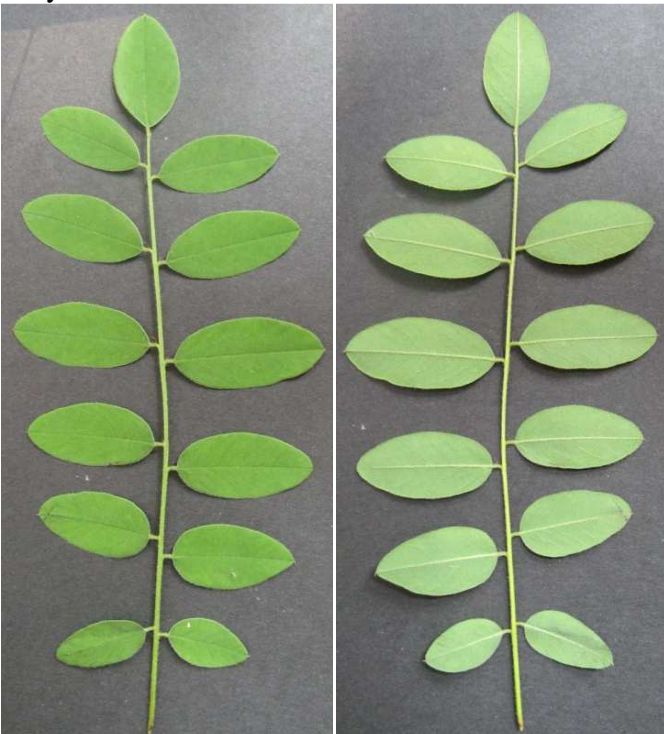

Fabaceae – bobovité

Netvařec křovitý (*Amorpha fruticosa* L.)

Keř 1 – 4 (–6) m vysoký. Dolní pár lístků přirůstá nejméně 1 cm od báze řapíku, kališní ušty špičaté.
Rozšíření – střední a východní část Severní Ameriky.

Květy – oboupohlavné, v koncových hroznech, kalich zvonkovitý, koruna pouze s jedním lístkem (pavézou).

květy

Listy – střídavé

Plody – nepukavé lusky s 1 – 2 semeny

plod

semeno